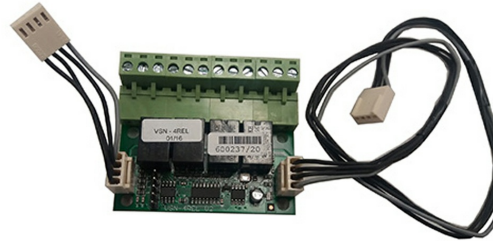

VSN-4REL

Tarjeta de 4 relés NA/NC configurable

Características

Tarjeta de 4 relés NA/NC para centrales convencionales NFS-SUPRA y RP1R-SUPRA. Cada relé se puede configurar de forma independiente y vincularse a las 12 matrices configurables de activación. Se instala en el interior de la central. Incluye cableado de conexión.

<https://www.ibdglobal.com/shop/product/vsn-4rel-tarjeta-de-4-reles-na-nc-configurable-11716>