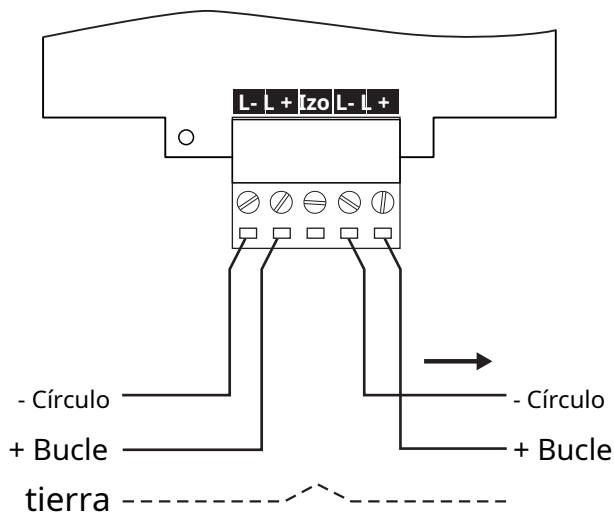

* ¡El IP67 declarado se logra solo cuando se utilizan prensaestopas con clasificación IP67!

DoP No: 060

1293-CPR-0538

EVPU: NB1293

Especificaciones técnicas y medioambientales

Rango de voltaje de funcionamiento. 15 - 32VDC
 Consumo sin comunicación (máx.). . . 125µA @ 27VDC
 Consumo con comunicación. 160µA @ 27VDC
 Consumo en modo Fuego. 3 mA
 Tipo de elemento de trabajo. Tipo reiniciable (flexible), según EN54-11. A
 Calibre de cable para terminales. Temperatura de funcionamiento de 2,5 mm. -10 ° C a + 60 ° C
 Resistencia a la humedad relativa. (93 ± 3)% @ 40 ° C
 Protección. IP67
 Montaje Peso interior y exterior. ~ 262g
 Dimensiones. 114x114x80mm
 Material (plástico), color. ABS, rojo

Información de empaque

- Caja de embalaje individual - Dimensiones 118x118x80 mm.
 El kit incluye:
 - SensoIRIS MCP150 IP67 - 1 pieza
 - Herramienta especial para prueba y reinicio - 1 ud.
 - Prensaestopas con clasificación IP67 - 2 piezas
- Caja de carton - 40 kits de SensoIRIS MCP150 IP67, dimensiones 560x362x320 mm

Información del contacto:

SensoIRIS MCP150 IP67

Punto de llamada manual al aire libre

EN 54-11 / 17

EN 60529

Diagramas de conexión

Sin módulo aislador incorporado

Con módulo aislador incorporado

Gama de productos compatibles

- IRIS - Central de incendios direccionable, 4 lazos, 96 zonas
- IRIS PRO - Central de incendios direccionable, caja metálica, 4 lazos, 96 zonas
- SIMPO - Central de incendios direccionable, 2 lazos, 48 zonas
- Programador SensoIRIS - Herramienta de programación de direcciones