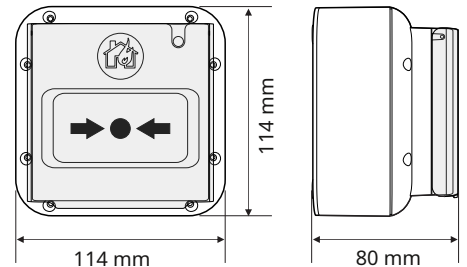

* ¡El IP67 declarado se logra solo cuando se utilizan prensaestopas con clasificación IP67!

DoP No: 060

1293-CPR-0538

EVPU: NB1293

Especificaciones técnicas y medioambientales

Rango de voltaje de funcionamiento. 15 - 32VDC
 Consumo sin comunicación (máx.). . . 125µA @ 27VDC
 Consumo con comunicación. 160µA @ 27VDC
 Consumo en modo Fuego. 3 mA
 Tipo de elemento de trabajo. Tipo reiniciable (flexible), según EN54-11. A
 Calibre de cable para terminales. Temperatura de funcionamiento de 2,5 mm. -10 ° C a + 60 ° C
 Resistencia a la humedad relativa. (93 ± 3)% @ 40 ° C
 Protección. IP67
 Montaje Peso interior y exterior. ~ 262g
 Dimensiones. 114x114x80mm
 Material (plástico), color. ABS, rojo

Información de empaque

- Caja de embalaje individual - Dimensiones 118x118x80 mm.
 El kit incluye:
 - SensoIRIS MCP150 IP67 - 1 pieza
 - Herramienta especial para prueba y reinicio - 1 ud.
 - Prensaestopas con clasificación IP67 - 2 piezas
- Caja de carton - 40 kits de SensoIRIS MCP150 IP67, dimensiones 560x362x320 mm