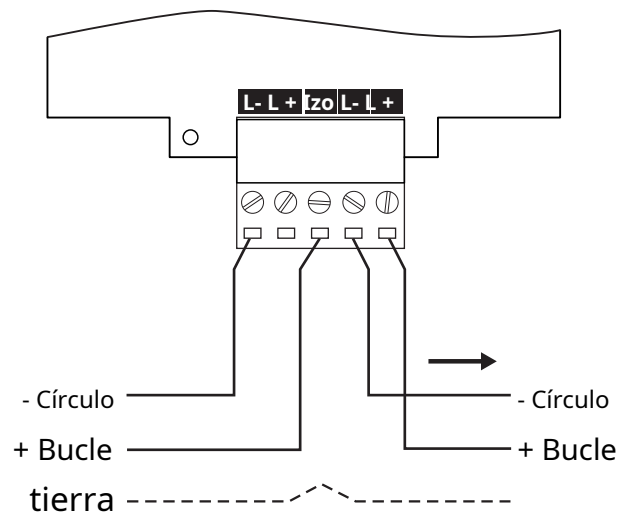

* ¡El IP67 declarado se logra solo cuando se utilizan prensaestopas con clasificación IP67!

DoP No: 060

1293-CPR-0538

EVPU: NB1293

Especificaciones técnicas y medioambientales

Rango de voltaje de funcionamiento. 15 - 32VDC
 Consumo sin comunicación (máx.). . . 125µA @ 27VDC
 Consumo con comunicación. 160µA @ 27VDC
 Consumo en modo Fuego. 3 mA
 Tipo de elemento de trabajo. Tipo reiniciable (flexible), según EN54-11. A
 Calibre de cable para terminales. Temperatura de funcionamiento de 2,5 mm. -10 ° C a + 60 ° C
 Resistencia a la humedad relativa. (93 ± 3)% @ 40 ° C
 Protección. IP67
 Montaje Peso interior y exterior. ~ 262g
 Dimensiones. 114x114x80mm
 Material (plástico), color. ABS, rojo

Información de empaque

- Caja de embalaje individual - Dimensiones 118x118x80 mm.
 El kit incluye:
 - SensoIRIS MCP150 IP67 - 1 pieza
 - Herramienta especial para prueba y reinicio - 1 ud.
 - Prensaestopas con clasificación IP67 - 2 piezas
- Caja de carton - 40 kits de SensoIRIS MCP150 IP67, dimensiones 560x362x320 mm

Información del contacto:

SensoIRIS MCP150 IP67

Punto de llamada manual al aire libre

EN 54-11 / 17

EN 60529

Diagramas de conexión

Sin módulo aislador incorporado

Con módulo aislador incorporado

Gama de productos compatibles

- IRIS - Central de incendios direccionable, 4 lazos, 96 zonas
- IRIS PRO - Central de incendios direccionable, caja metálica, 4 lazos, 96 zonas
- SIMPO - Central de incendios direccionable, 2 lazos, 48 zonas
- Programador SensoIRIS - Herramienta de programación de direcciones