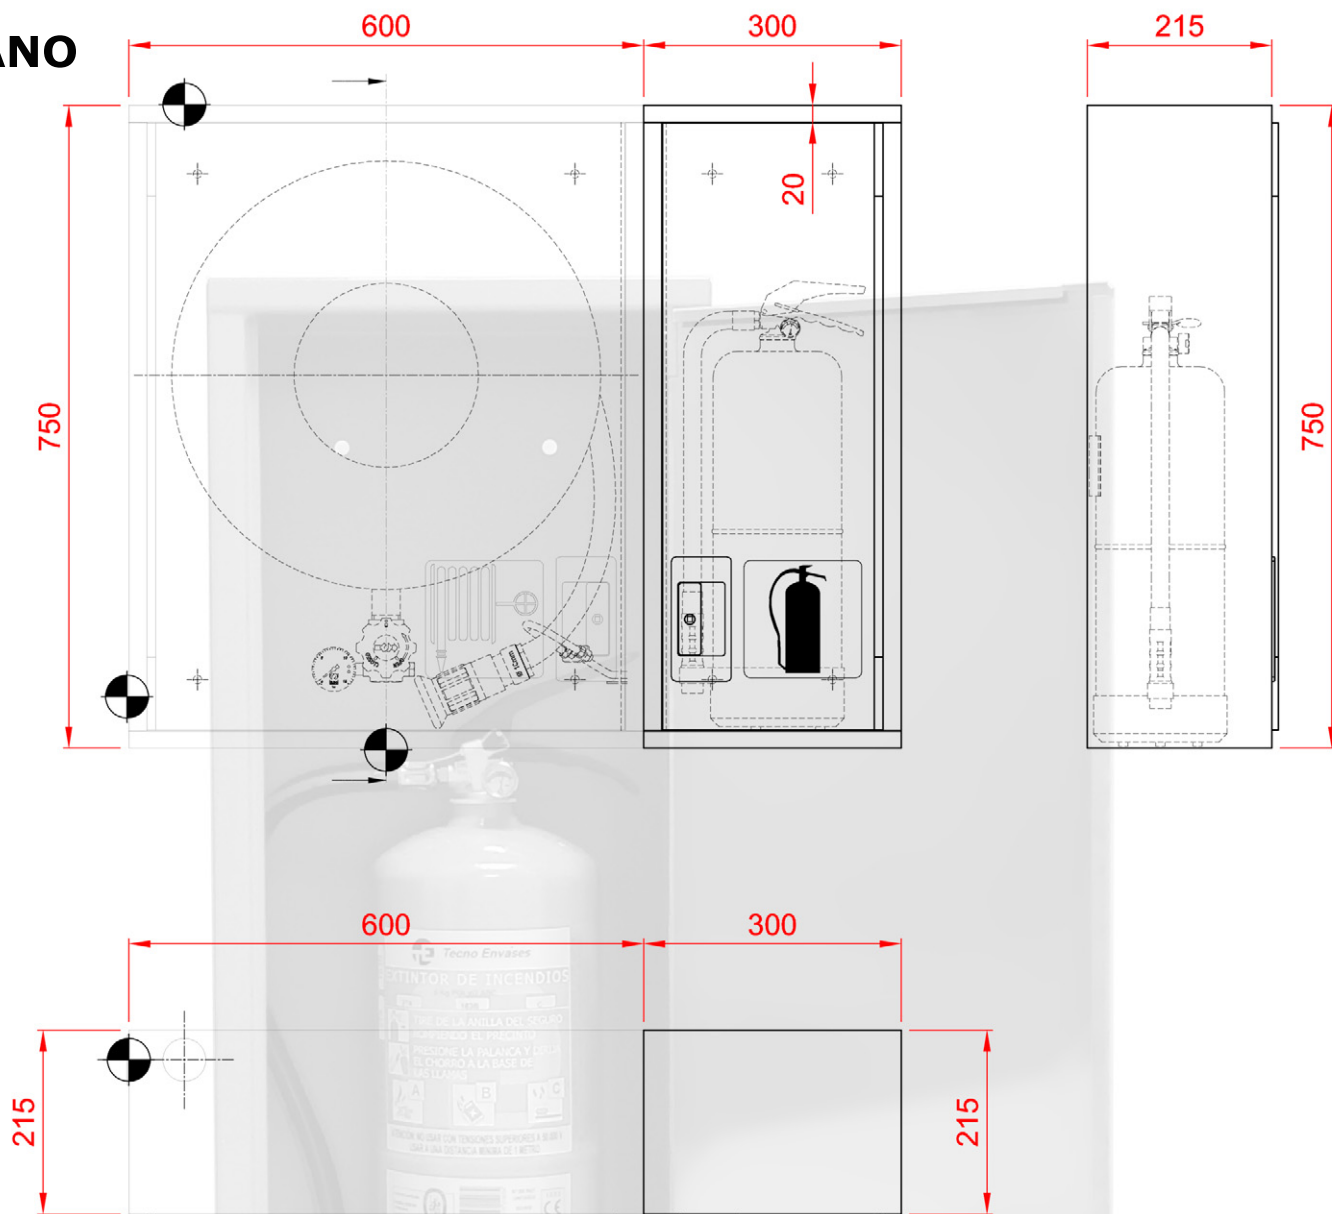

Ref. I081532M*

CARACTERÍSTICAS

- Armario modular con capacidad para alojar extintor de polvo ABC de 6kg o extintor de CO² de 2kg
- Cerradura resbalón con precinto de seguridad transparente
- Bisagras frontales integradas
- Dimensiones: 750x300x215mm (AltoxAAnchoxFondo)
- Armario y puerta en chapa pintada de rojo RAL 3000 (Posibilidad cualquier color carta RAL)

OPCION:

- Marco embellecedor para montaje empotrado
- Combinable con una BIE 25 CHESTERFIRE (imagen de ejemplo con CHESTERFIRE 25/5)

* Otros acabados consultar referencia

PLANO

DIMENSIONES EMPOTRAMIENTO

MARCO EMBELLECEDOR