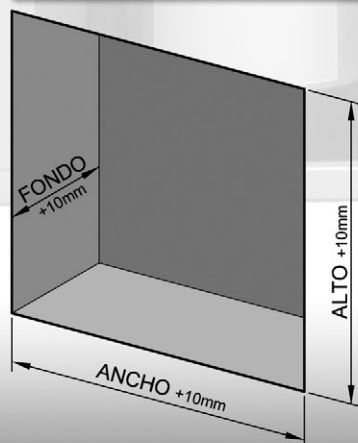

Ref. I081532M*

CARACTERÍSTICAS

- Armario modular con capacidad para alojar extintor de polvo ABC de 6kg o extintor de CO² de 2kg
- Cerradura resbalón con precinto de seguridad transparente
- Bisagras frontales integradas
- Dimensiones: 750x300x215mm (AltoxAAnchoxFondo)
- Armario y puerta en chapa pintada de rojo RAL 3000 (Posibilidad cualquier color carta RAL)

OPCION:

- Marco embellecedor para montaje empotrado
- Combinable con una BIE 25 CHESTERFIRE (imagen de ejemplo con CHESTERFIRE 25/5)

* Otros acabados consultar referencia

PLANO

DIMENSIONES EMPOTRAMIENTO

MARCO EMBELLECEDOR