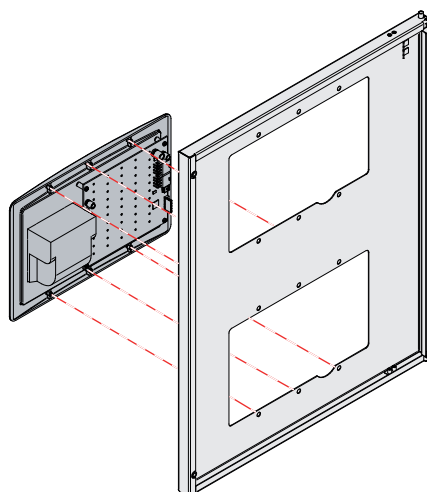

FPMLLED, FPMLLEDPRN

PREVIDIA | MAX

DIMENSIONES

ENSAMBLAJE

EMBALAJE

- Dimensiones del embalaje: 32,5x62x25 cm
- Peso: 690 g

CÓDIGO DE PEDIDO

FPMLLED: módulo frontal de señalización con 50 LEDs de tres colores programables.