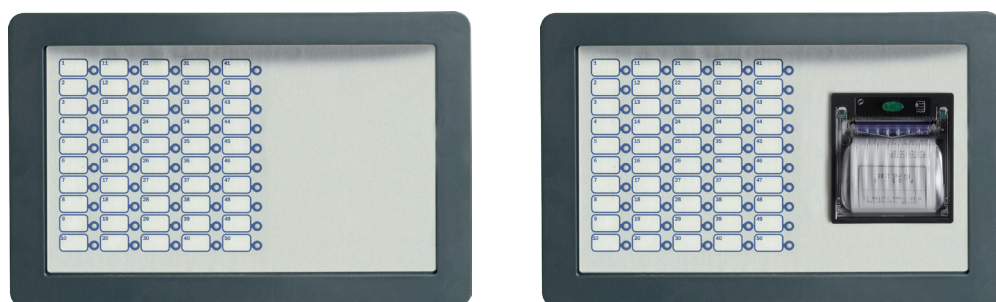

FPMLLED FPMLLEDPRN

MÓDULO FRONTAL LED E IMPRESORA

PREVIDIA | MAX

Los módulos están equipados con 50 LEDes de 3 colores configurables (verde, amarillo y rojo), para obtener una visualización inmediata del estado de una serie de elementos (zonas, puntos, etc.).

FPMLLEDPRN también tiene una impresora térmica para rollo de 80 mm para la información del estado de una serie de elementos (zonas, puntos, etc.). Permite, también, imprimir los eventos registrados por el sistema en tiempo real.

Cada módulo se instala en el panel frontal de la central Previdia Max y se conecta a la barra CAN DRIVE si está alojado en la ranura superior, o bien se conecta al módulo FPM, instalado en la ranura superior, cuando está alojado en la ranura inferior.

Cada central Previdia Max admite hasta 7 Módulos FPMLLED y 1 módulo FPMLLEDPRN.

CARACTERÍSTICAS DEL HARDWARE

- CPU dedicada para el control del módulo y la comunicación con el módulo central FPMCPU
- 5 LEDes de estado
- Puerto mini-USB
- Conector para la conexión con otro módulo frontal
- Tecnología «Hot swap»
- Ledes de tres colores libremente programables para cualquier evento o condición del sistema
- Impresora térmica para rollo de 80 mm (para FPMLLEDPRN)
- Posibilidad de filtrar eventos para imprimir (para FPMLLEDPRN)