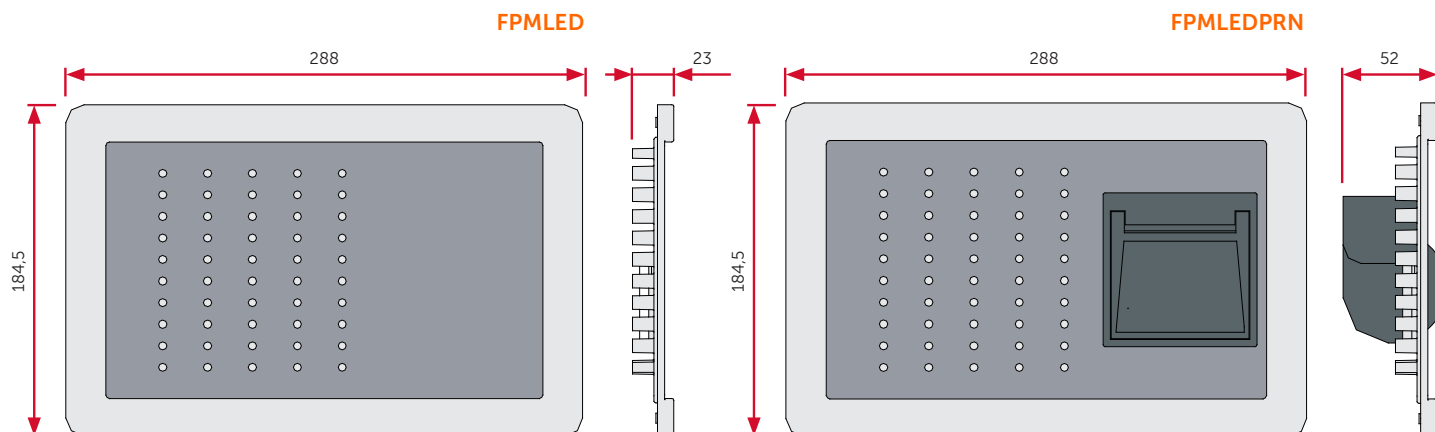

Cada módulo se instala en el panel frontal de la central Previdia Max y se conecta a la barra CAN DRIVE si está alojado en la ranura superior, o bien se conecta al módulo FPM, instalado en la ranura superior, cuando está alojado en la ranura inferior.

FPMLLED, FPMLLEDPRN

PREVIDIA | MAX

DIMENSIONES

ENSAMBLAJE

EMBALAJE

- Dimensiones del embalaje: 32,5x62x25 cm
- Peso: 690 g

CÓDIGO DE PEDIDO

FPMLLED: módulo frontal de señalización con 50 LEDs de tres colores programables.