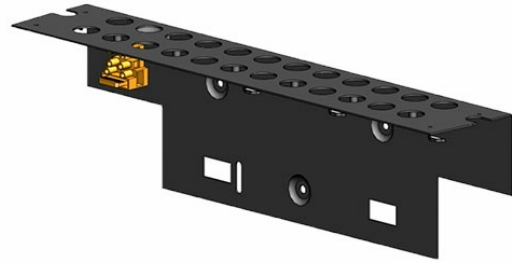

# AM-82-TOP

Cubierta de plástico y Easy Fit metálico para central analógica AM-8200

## Características

Bastidor "Easy-Fit" con orificios preformados para el paso de cables

<https://www.ibdglobal.com/shop/product/am-82-top-cubierta-de-plastico-y-easy-fit-metalico-para-central-analogica-am-8200-11523>