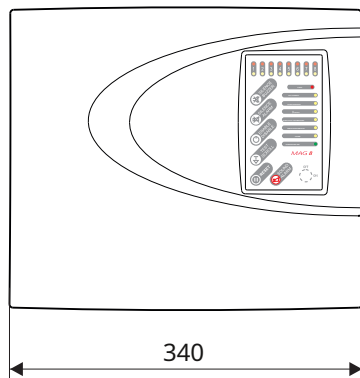

MAG8

Panel de alarma de incendio convencional

EN54-2 / 4

Descripción

MAG8 es un panel de alarma contra incendios convencional certificado por EN54-2 / 4, que proporciona 8 zonas fijas. Se pueden conectar hasta 20 detectores de incendios (32 series SensoMAG) a cada zona de incendio. Se puede conectar un número ilimitado de pulsadores a cada una de las zonas de incendio.

MAG8 se encuentra en una caja de plástico. El panel es fácil de instalar y mantener y proporciona una operación diaria fácil de usar.

El panel es adecuado para aplicaciones residenciales, pequeñas y medianas oficinas con un área protegida de hasta 3000 m².

El panel está disponible en diferentes idiomas para el panel frontal.

DoP No: 074

1293-CPR-0542

Especificaciones técnicas y medioambientales

Fuente de alimentación principal. ~ 230VAC ± 10%
Frecuencia. Fuente de alimentación de respaldo. Disponibilidad de energía. Consumo de falla de la fuente de alimentación principal. 50/60 Hz .. 1 batería, 12V / 7Ah .. 0,7 A .. 125 mA
Salidas (<i>circuits de sirenas en el módulo de PCB de control</i>). Salida, relé AVERÍA. Salida, relé de FUEGO. Salidas auxiliar. Zonas fijas. Detectores por zona / máx. número de detectores. . . Paneles frontales en varios idiomas. Temperatura de funcionamiento Resistencia a la humedad relativa. Peso (sin batería). Dimensiones de la caja de plástico. 2; Fusible de 24 V / 0,5 A .. 1; 3 A a 24 V CC .. 1; 3 A a 24 V CC .. Fusible de 24 V CC / 0,3 A .. 8 .. 32/256 .. SÍ .. 0 ° C hasta + 40 ° C .. (93 ± 3)% a 40 ° C .. ~ 2,4 kg .. 340x290x100mm