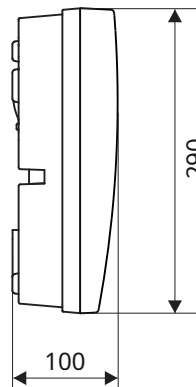

El panel está disponible en diferentes idiomas para el panel frontal.

DoP No: 074

1293-CPR-0542

Especificaciones técnicas y medioambientales

Fuente de alimentación principal. ~ 230VAC ± 10%
Frecuencia. Fuente de alimentación de respaldo. Disponibilidad de energía. Consumo de falla de la fuente de alimentación principal. 50/60 Hz .. 1 batería, 12V / 7Ah .. 0,7 A .. 125 mA
Salidas (<i>circuits de sirenas en el módulo de PCB de control</i>). Salida, relé AVERÍA. Salida, relé de FUEGO. Salidas auxiliar. Zonas fijas. Detectores por zona / máx. número de detectores. . . Paneles frontales en varios idiomas. Temperatura de funcionamiento Resistencia a la humedad relativa. Peso (sin batería). Dimensiones de la caja de plástico. 2; Fusible de 24 V / 0,5 A .. 1; 3 A a 24 V CC .. 1; 3 A a 24 V CC .. Fusible de 24 V CC / 0,3 A .. 8 .. 32/256 .. SÍ .. 0 ° C hasta + 40 ° C .. (93 ± 3)% a 40 ° C .. ~ 2,4 kg .. 340x290x100mm