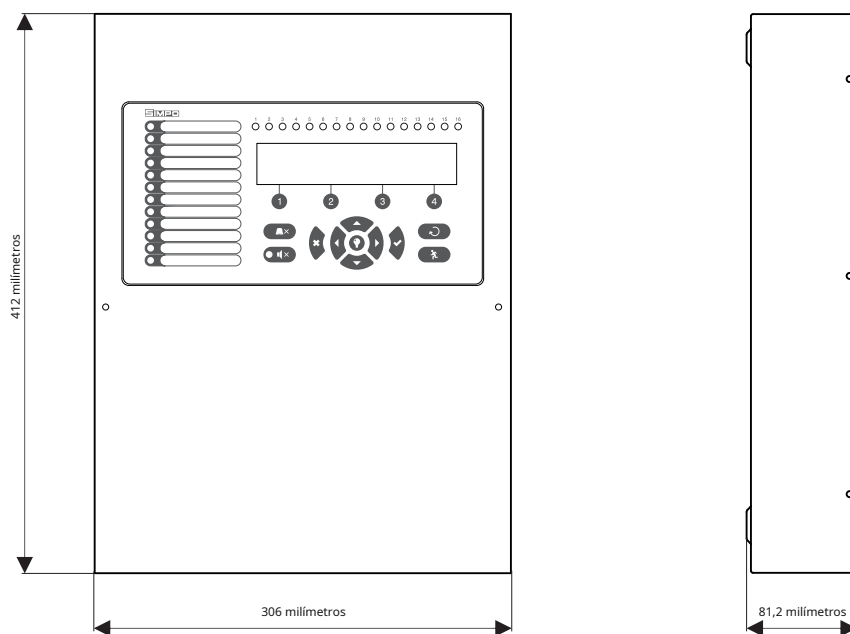

## Descripción

Simpo es la solución rentable perfecta para instalaciones direccionables más pequeñas. Es un panel de hasta dos lazos con cobertura de 48 zonas. Se podrían conectar 250 dispositivos con protocolo Teletek Electronics a cada lazo. El estado del sistema se visualiza mediante una pantalla LCD y una indicación LED. El panel viene en una carcasa de metal con una pantalla de varios tamaños y una lámina frontal para facilitar la personalización.

**SIMPO**

Panel de alarma de incendio direccionable

**EN54-2 / 4****Información de empaque**

- Caja de embalaje individual - Panel de alarma de incendio SIMPO de 1 unidad, dimensiones 420x314x90mm
- Caja de embalaje de cartón - Panel de alarma de incendio SIMPO de 3 unidades, dimensiones 445x305x340mm