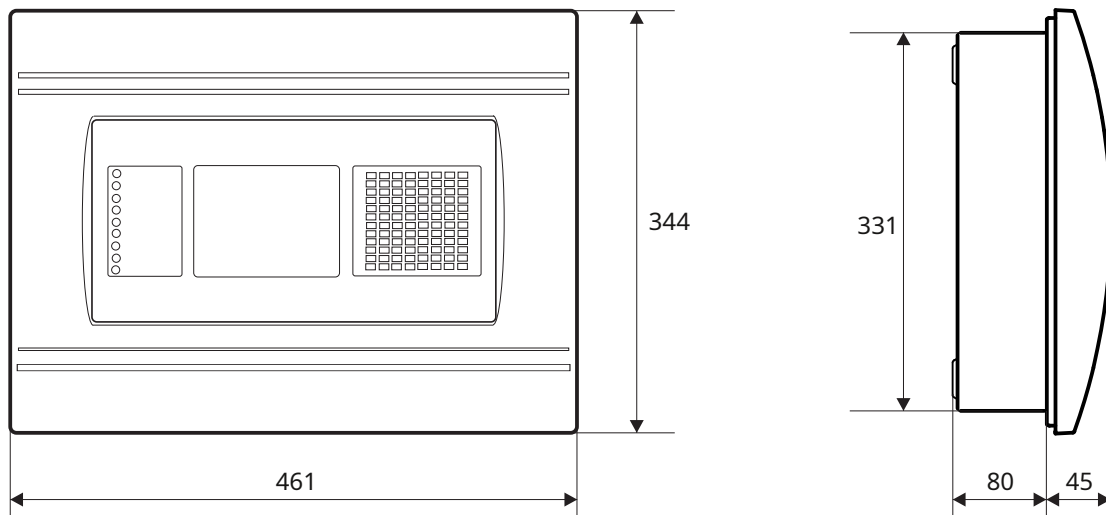

EN54-2 / 4

Información de empaque

- Caja de embalaje individual - Panel de alarma contra incendios IRIS (1-4) LP de 1 unidad, dimensiones 490x395x150mm
- Caja de embalaje de cartón - 2 unidades IRIS (1-4) Panel de alarma contra incendios LP, dimensiones 497x417x325mm