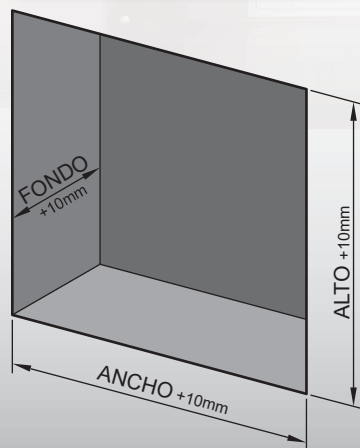

DIMENSIONES EMPOTRAMIENTO