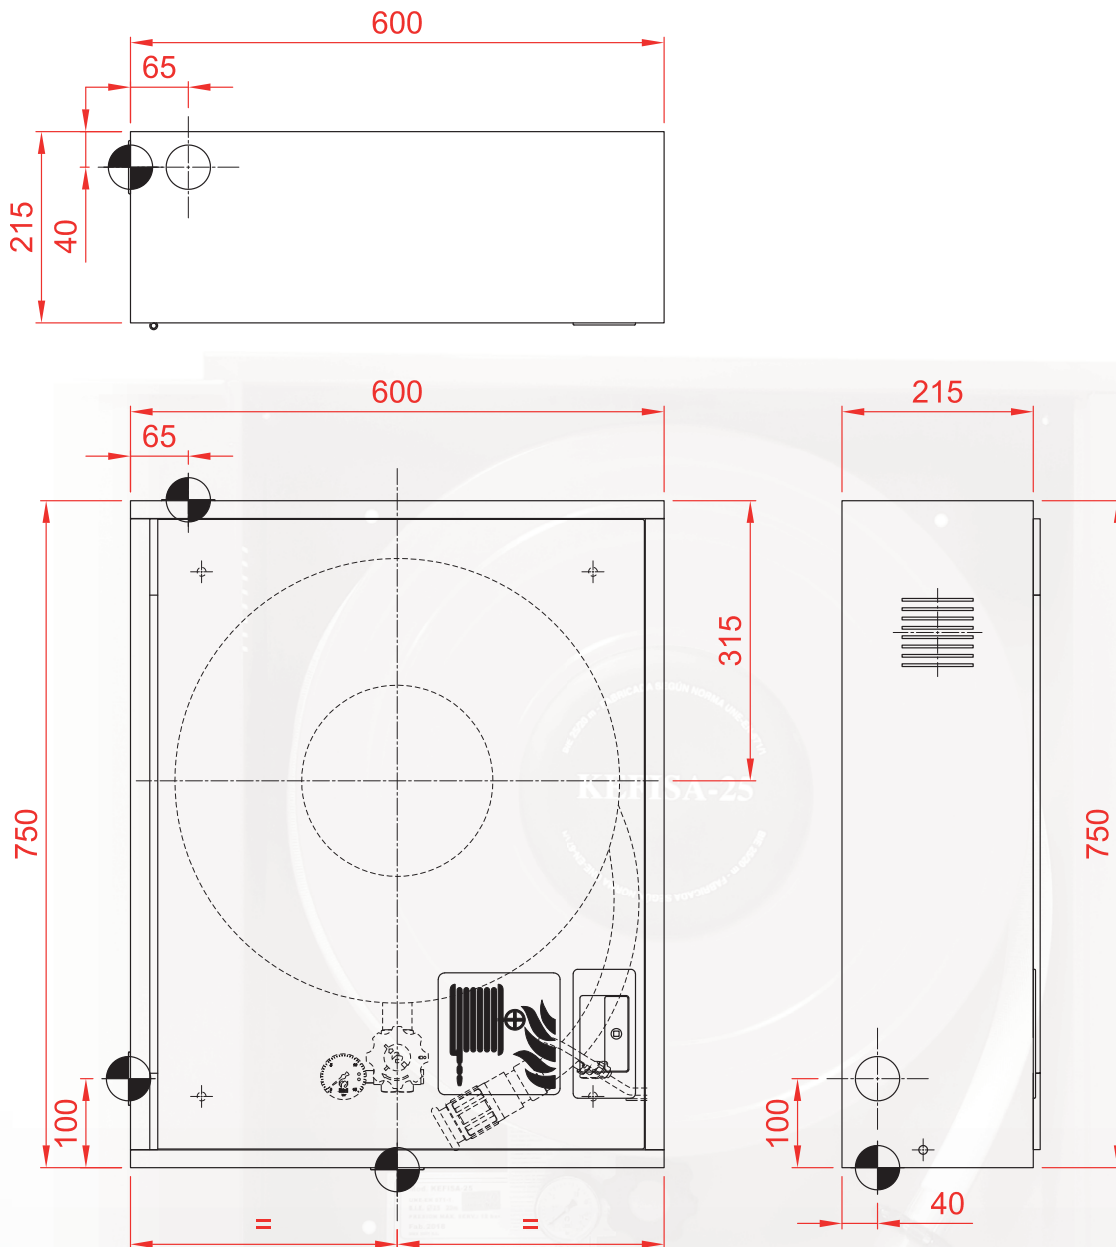

MARCO EMBELLECEDOR

PLANO

DIMENSIONES EMPOTRAMIENTO