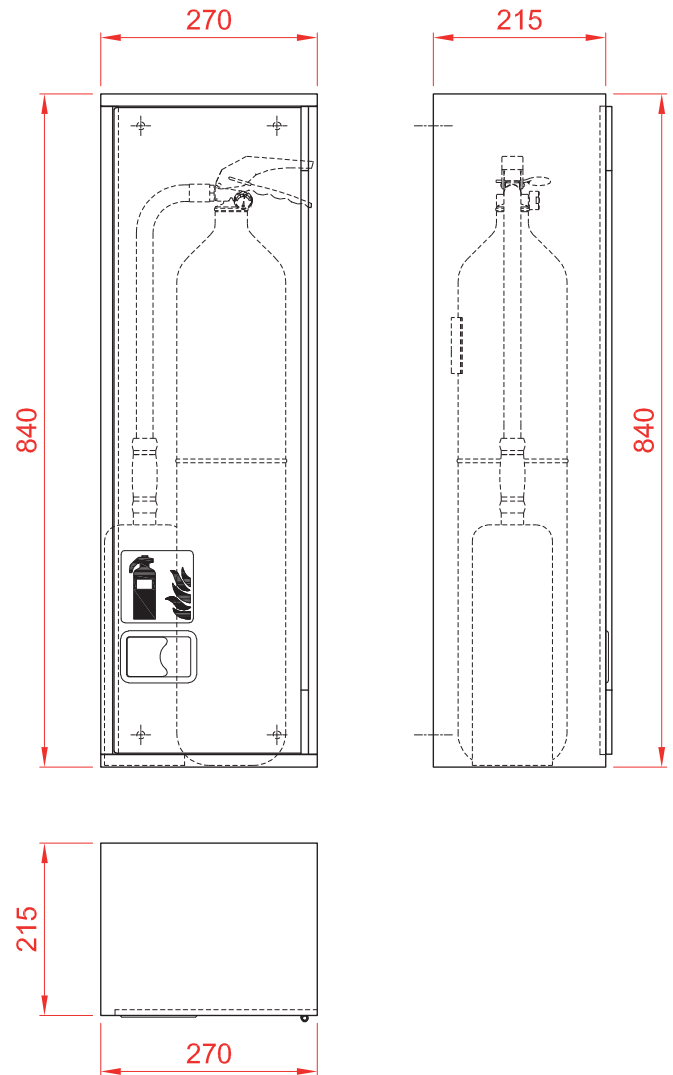

ARMARIO EXTINTOR MODULAR BMR AE CO₂ 25/1 RR

Ref.: M006064*

CARACTERÍSTICAS

- Armario para alojar un extintor de de CO₂ de 5kg (extintor no incluido)
- Armario y puerta ciega en pintura poliéster RAL 3000
- Cerraduras de resbalón en plástico
- Bisagras integradas
- Dimensiones: 840x270x215mm (AlttoxAnchoxFondo)