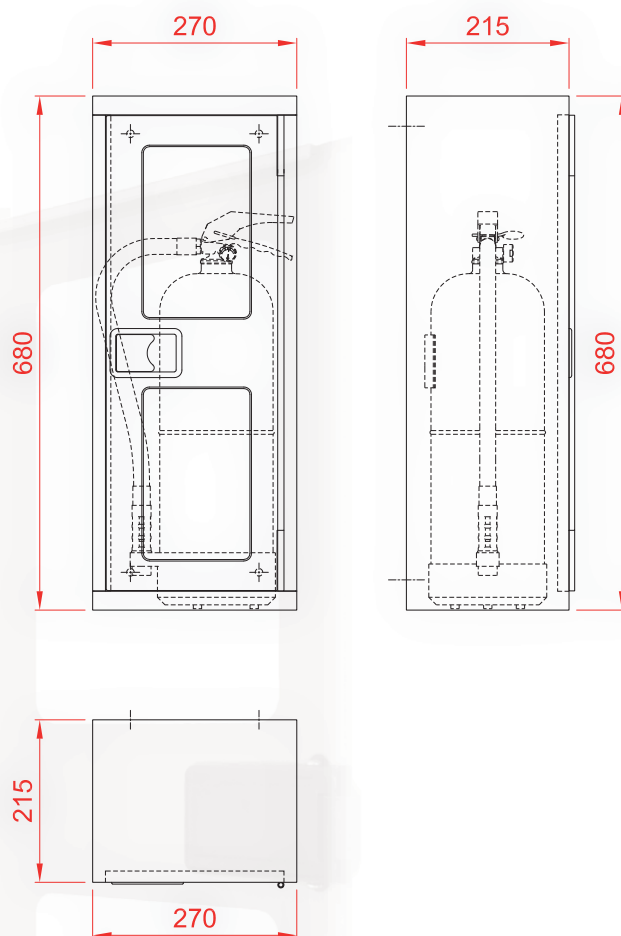

## ARMARIO EXTINTOR MODULAR BMR AE 25/5S

Ref. M000251\*

### CARACTERÍSTICAS

- Armario para alojar un extintor de polvo ABC de 6kg o de CO<sub>2</sub> de 2kg (extintor no incluido)
- Armario y puerta semiciega con metacrilato en INOX
- Cerraduras de resbalón en plástico
- Posibilidad de montaje en horizontal junto a BIE BMR
- Dimensiones: 680x270x215mm (Alto x Ancho x Fondo)