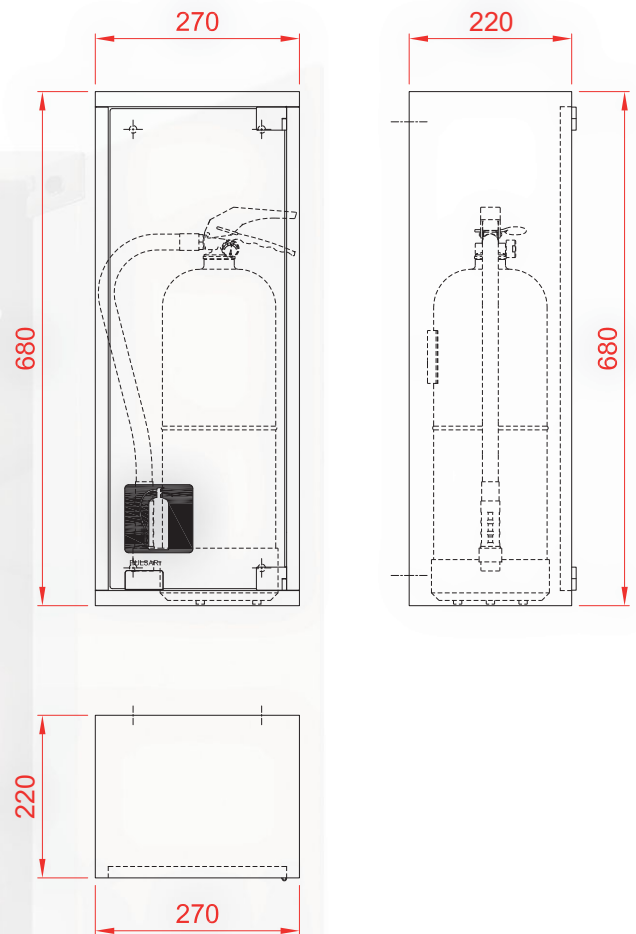

## ARMARIO EXTINTOR MODULAR BMR AE 25/5 BLANCO 3+3

Ref. M002904\*

### CARACTERÍSTICAS

- Armario para alojar un extintor de polvo ABC de 6kg o de CO<sub>2</sub> de 2kg (extintor no incluido)
- Armario en pintura poliéster RAL 9010
- Puerta en cristal laminado 3+3mm
- Apertura mediante pulsador e imán
- Posibilidad de montaje en horizontal junto a BIE BMR3+3
- Dimensiones: 680x270x220mm (Alto x Ancho x Fondo)