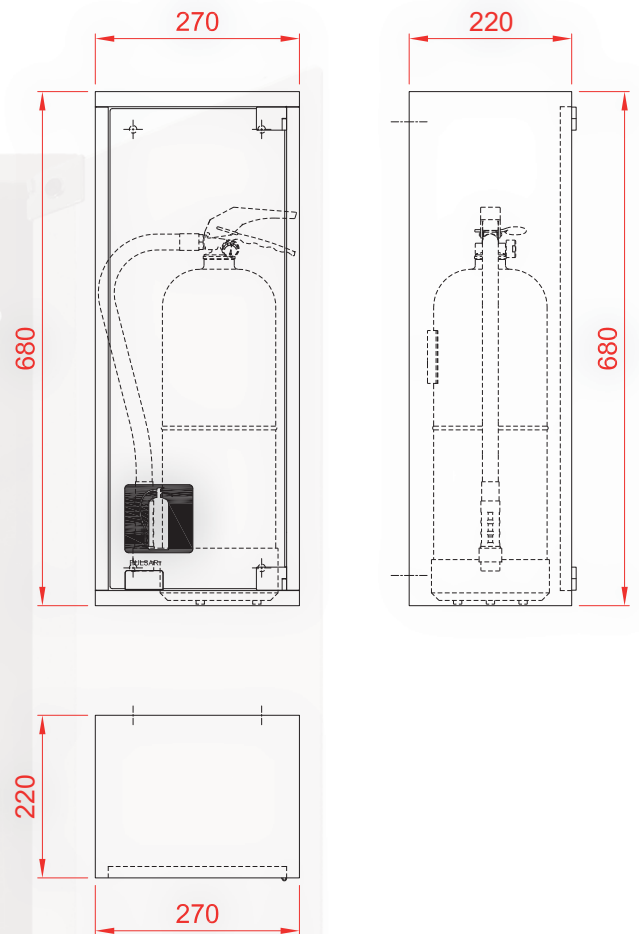

ARMARIO EXTINTOR MODULAR BMR AE 25/5 3+3

Ref. M002896*

CARACTERÍSTICAS

- Armario para alojar un extintor de polvo ABC de 6kg o de CO₂ de 2kg (extintor no incluido)
- Armario en INOX
- Puerta en cristal laminado 3+3mm
- Apertura mediante pulsador e imán
- Posibilidad de montaje en horizontal junto a BIE BMR3+3
- Dimensiones: 680x270x220mm (Alto x Ancho x Fondo)

OPCIONES DE ACABADO:

- RAL 3000/9001/9010/9003/9002GOF/INOX (otros acabados consultar)
- Marco embellecedor para montaje empotrado

* Otros acabados consultar referencia